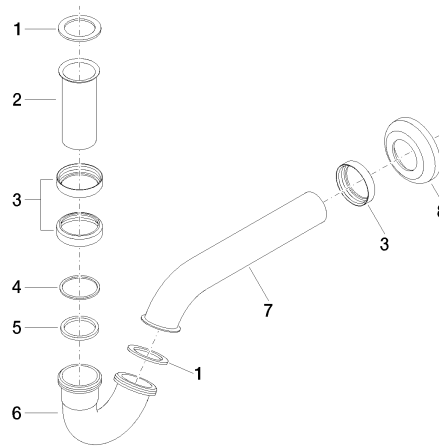

10 050 970

• rosetta Ø 65 mm

Compatibile con: IMO, LULU, MADISON,  
MEM, TARA, CL.1, LISSÉ, VAIA, META,  
CYO

	Champagne (Oro 22k)	10 050 970-47
	Cromato	10 050 970-00
	Platinato spazzolato	10 050 970-06
	Platinato	10 050 970-08
	Ottone (Oro 23k)	10 050 970-09
	Dark Chrome	10 050 970-19
	Light Gold	10 050 970-26
	Light Gold spazzolato	10 050 970-27
	Ottone spazzolato (Oro 23k)	10 050 970-28
	Nero opaco	10 050 970-33
	Bronzo spazzolato	10 050 970-42
	Champagne spazzolato (Oro 22k)	10 050 970-46
	Cromo spazzolato	10 050 970-93
	Dark Platinum spazzolato	10 050 970-99

10 050 970

mm [inches]

10 050 970

Parts for other  
finishes can be found  
here: Cromato

### Elenco delle parti di ricambio

N.	Codice articolo	Denominazione	Quantità necessaria	Tempo di produzione
1	09 14 05 018 90	guarnizione	2	2
2	09 28 23 011-47	tubo	1	30
3	09 23 30 021-47	dado	3	30
4	09 14 20 006 90	guarnizione	1	2
5	09 14 05 027 90	guarnizione	1	2
6	09 28 23 029-47	tubo	1	30
7	09 28 23 013-47	tubo	1	30
8	09 27 01 013-47	rosetta	1	30