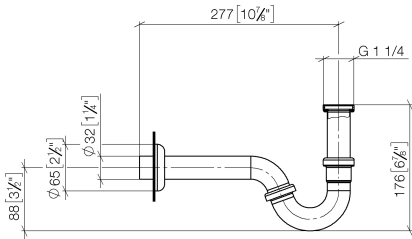

10 050 970

• rosetta Ø 65 mm

Compatibile con: IMO, LULU, MADISON,  
MEM, TARA, CL.1, LISSÉ, VAIA, META,  
CYO

	Champagne (Oro 22k)	10 050 970-47
	Cromato	10 050 970-00
	Platinato spazzolato	10 050 970-06
	Platinato	10 050 970-08
	Ottone (Oro 23k)	10 050 970-09
	Dark Chrome	10 050 970-19
	Light Gold	10 050 970-26
	Light Gold spazzolato	10 050 970-27
	Ottone spazzolato (Oro 23k)	10 050 970-28
	Nero opaco	10 050 970-33
	Bronzo spazzolato	10 050 970-42
	Champagne spazzolato (Oro 22k)	10 050 970-46
	Cromo spazzolato	10 050 970-93
	Dark Platinum spazzolato	10 050 970-99

10 050 970

mm [inches]

10 050 970

Parts for other  
finishes can be found  
here: Cromato

### Elenco delle parti di ricambio

N.	Codice articolo	Denominazione	Quantità necessaria	Tempo di produzione
1	09 14 05 018 90	guarnizione	2	2
2	09 28 23 011-47	tubo	1	30
3	09 23 30 021-47	dado	3	30
4	09 14 20 006 90	guarnizione	1	2
5	09 14 05 027 90	guarnizione	1	2
6	09 28 23 029-47	tubo	1	30
7	09 28 23 013-47	tubo	1	30
8	09 27 01 013-47	rosetta	1	30